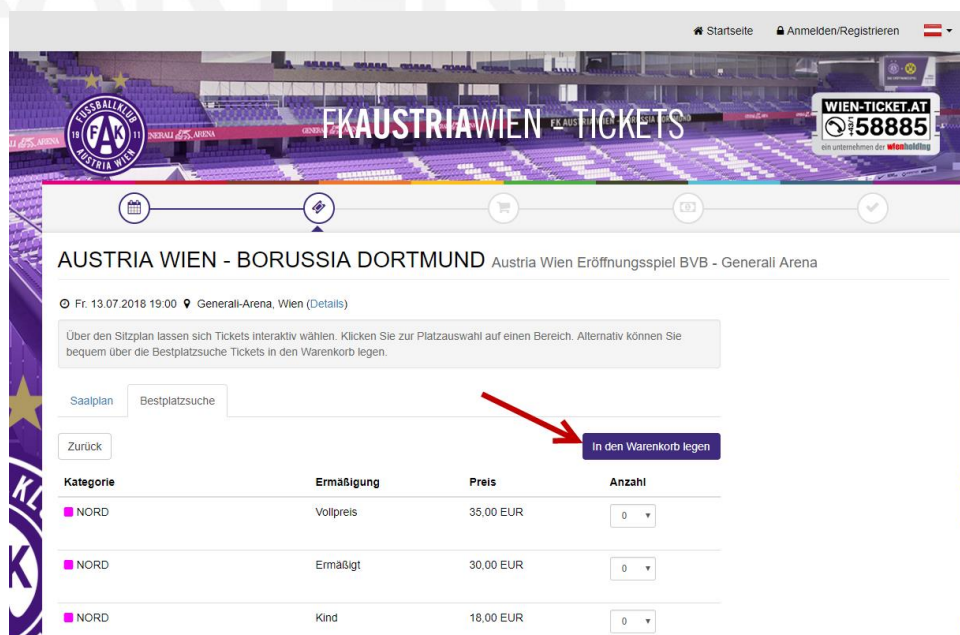

WTON FK Austria Wien AG Online Shop

1. Login mit TAN/Passcode

Für die erstmalige Anmeldung benötigen Sie Ihren **persönlichen TAN/Passcode**.

Diesen können Sie aus Ihrem zugesendeten Newsletter von **WIEN-TICKET** entnehmen.

Sollten Sie aber ein Abonnent oder ein Mitglied sein, dann erfolgt die Anmeldung über Ihre **Kundennummer + die ersten 3 Buchstaben Ihres Nachnamens** (z.B. 12345MUS).

2. Auswahl der Tickets

Bitte wählen Sie Ihre gewünschten Karten über den Saalplan oder in der Bestplatzsuche aus und legen Sie diese mit der entsprechenden Ermäßigung in den Warenkorb.